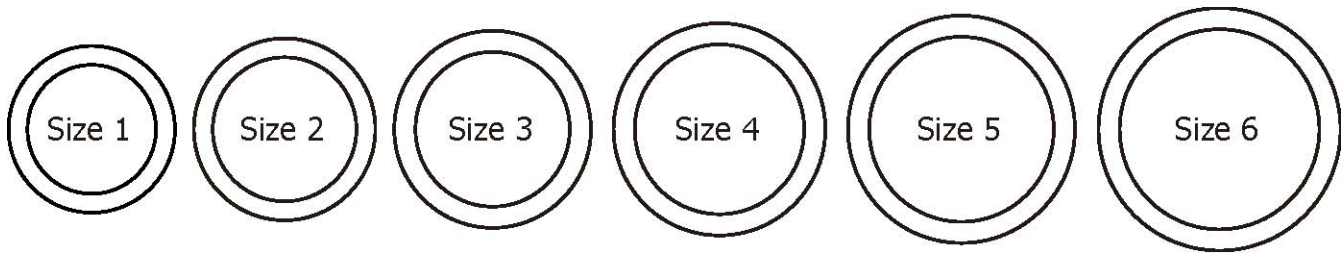

霍尔水晶吉它滑棒

缩放比例是100%

使用说明:

用标准 A4 纸打印，确保缩放比例是 100%，不要选择“是否缩放大小至符合页面”。打印后，沿着虚线将尺子裁下，并将其缠绕于手指，调整后读出尺寸。

图中 1, 2, 3, 4, 5, 6 分别对应以下 6 种不同的规格。

6 种规格		
1,	内径: 17mm,	外径: 22mm, 壁厚: 2.5mm
2,	内径: 19mm,	外径: 24mm, 壁厚: 2.5mm
3,	内径: 20.4mm,	外径: 26mm, 壁厚: 2.8mm
4,	内径: 22.4mm,	外径: 28mm, 壁厚: 2.8mm
5,	内径: 24.4mm,	外径: 30mm, 壁厚: 2.8mm
6,	内径: 26.4mm,	外径: 32mm, 壁厚: 2.8mm