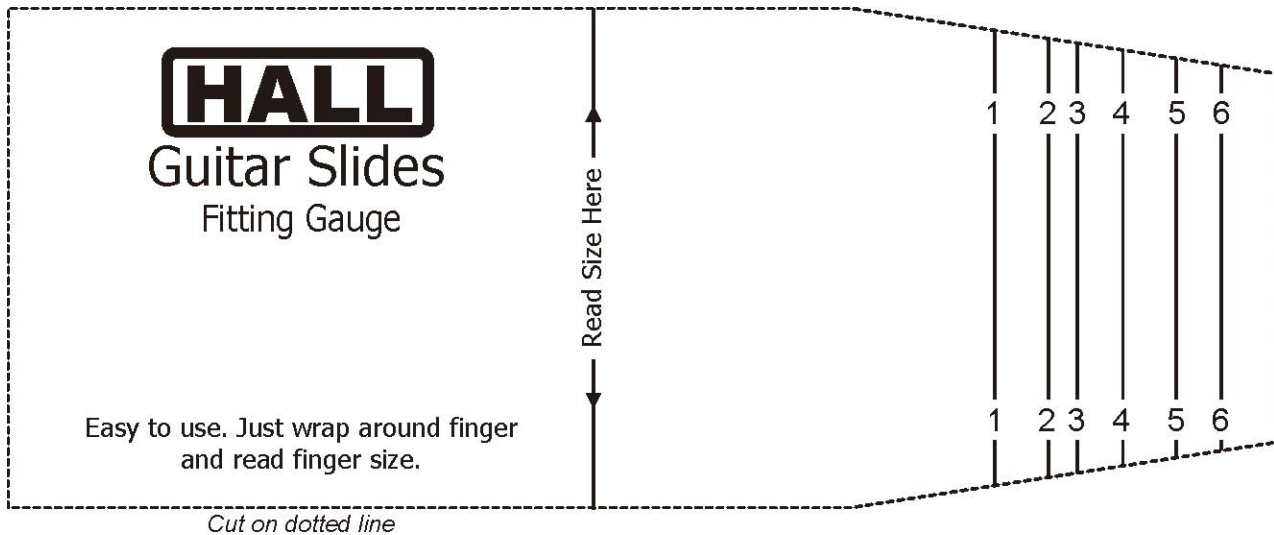

霍尔水晶吉它滑棒

缩放比例是100%

使用说明:

用标准 A4 纸打印，确保缩放比例是 100%，不要选择“是否缩放大小至符合页面”。打印后，沿着虚线将尺子裁下，并将其缠绕于手指，调整后读出尺寸。

图中 1, 2, 3, 4, 5, 6 分别对应以下 6 种不同的规格。

6 种规格		
1,	内径: 17mm,	外径: 22mm, 壁厚: 2.5mm
2,	内径: 19mm,	外径: 24mm, 壁厚: 2.5mm
3,	内径: 20.4mm,	外径: 26mm, 壁厚: 2.8mm
4,	内径: 22.4mm,	外径: 28mm, 壁厚: 2.8mm
5,	内径: 24.4mm,	外径: 30mm, 壁厚: 2.8mm
6,	内径: 26.4mm,	外径: 32mm, 壁厚: 2.8mm